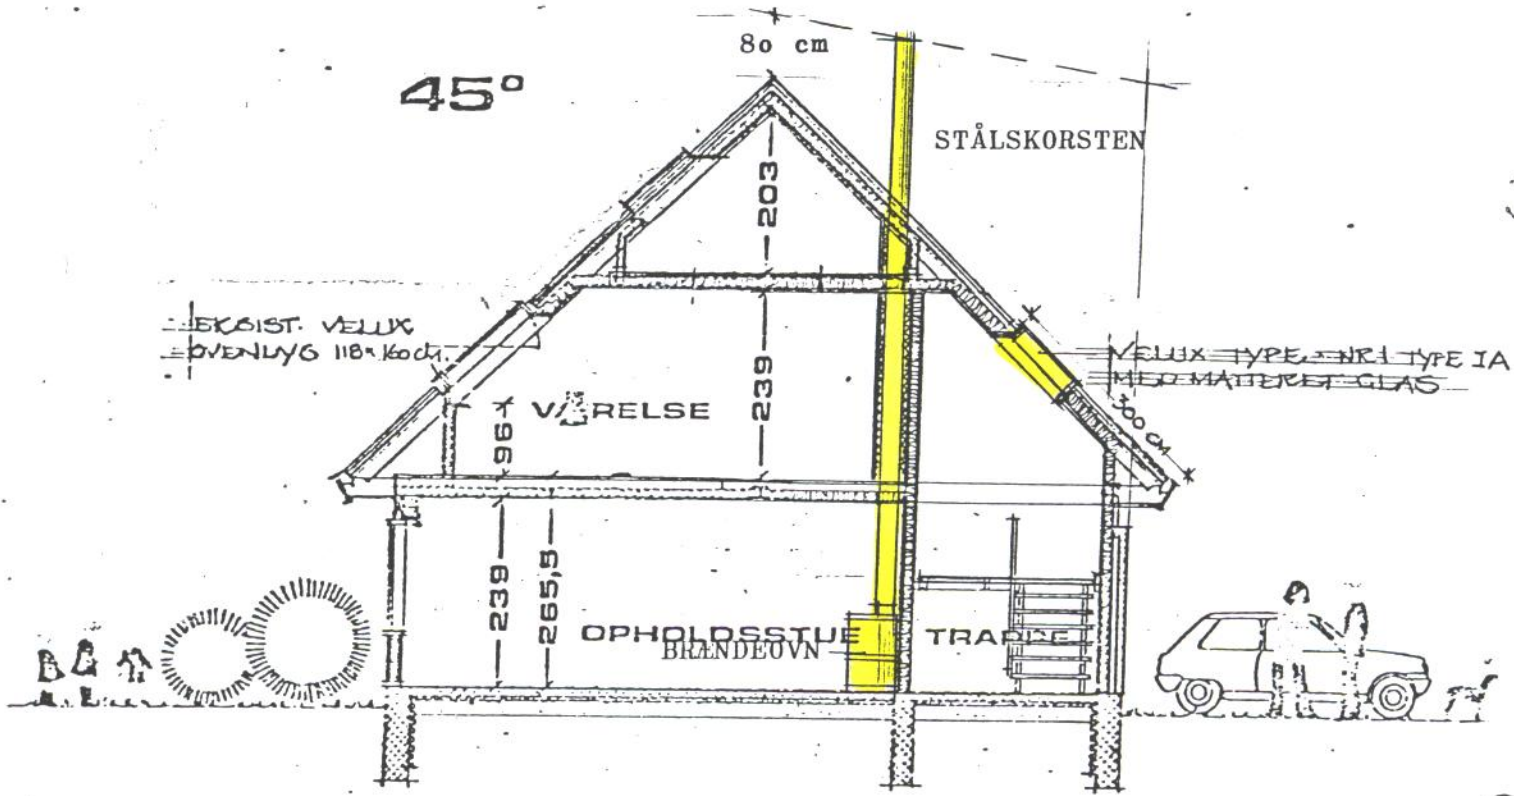

Indgangsfacade

GLASBYGGESTEN I GÆSTETOILET
OVENLYSVINDUE I TRAPPERUM

[Yellow highlight] = GODK. ÆNDRING

Stueplan

MED PLACERINGSMULIGHED FOR BRÆNDEOVN MED STÅLSKORSTEN

[Yellow highlight] = GODK. ÆNDRINGER

SNIT - MÅLESTOK 1:100
PLACERING AF OVENLYGSVINDUE OVER TRAPPE
SAMT PLACERING AF BRÆNDEOVN MED STÅLSKORSTEN
GREVE STRANDBY