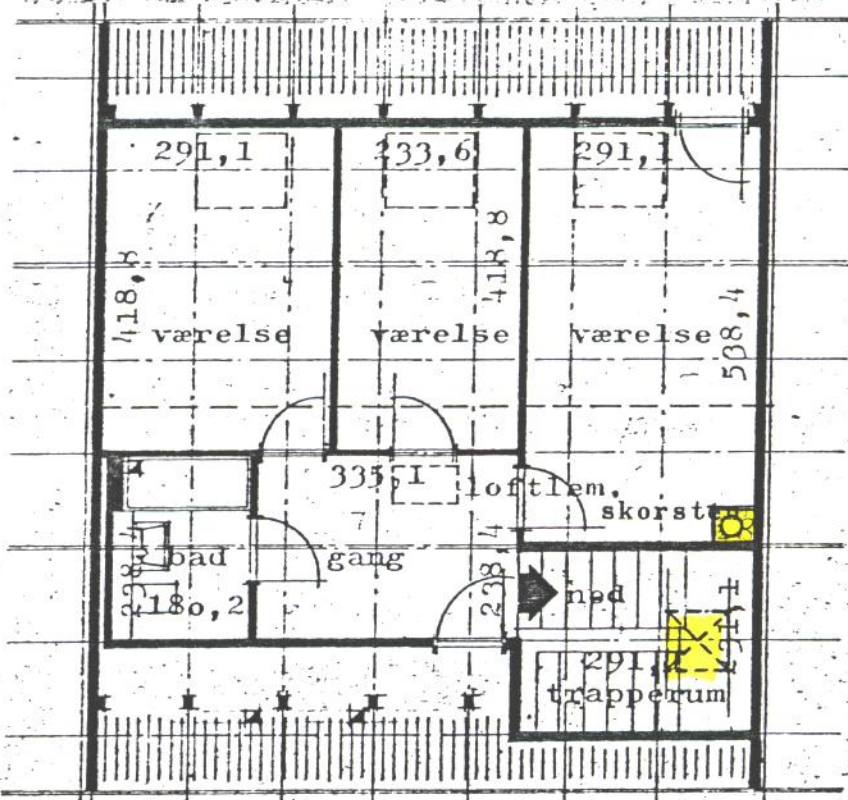

Indgangsfacade

GLASBYGGESTEN I GÆSTETOILET
OVENLYSVINDUE I TRAPPERUM

[Yellow highlight] = GODK. ÆNDRING

Stueplan

MED PLACERINGSMULIGHED FOR BRÆNDEOVN MED STÅLSKORSTEN

[Yellow highlight] = GODK. ÆNDRINGER

SNIT - MÅLESTOK 1:100
PLACERING AF OVENLYGSVINDUE OVER TRAPPE
SAMT PLACERING AF BRÆNDEOVN MED STÅLSKORSTEN
GREVE STRANDBY