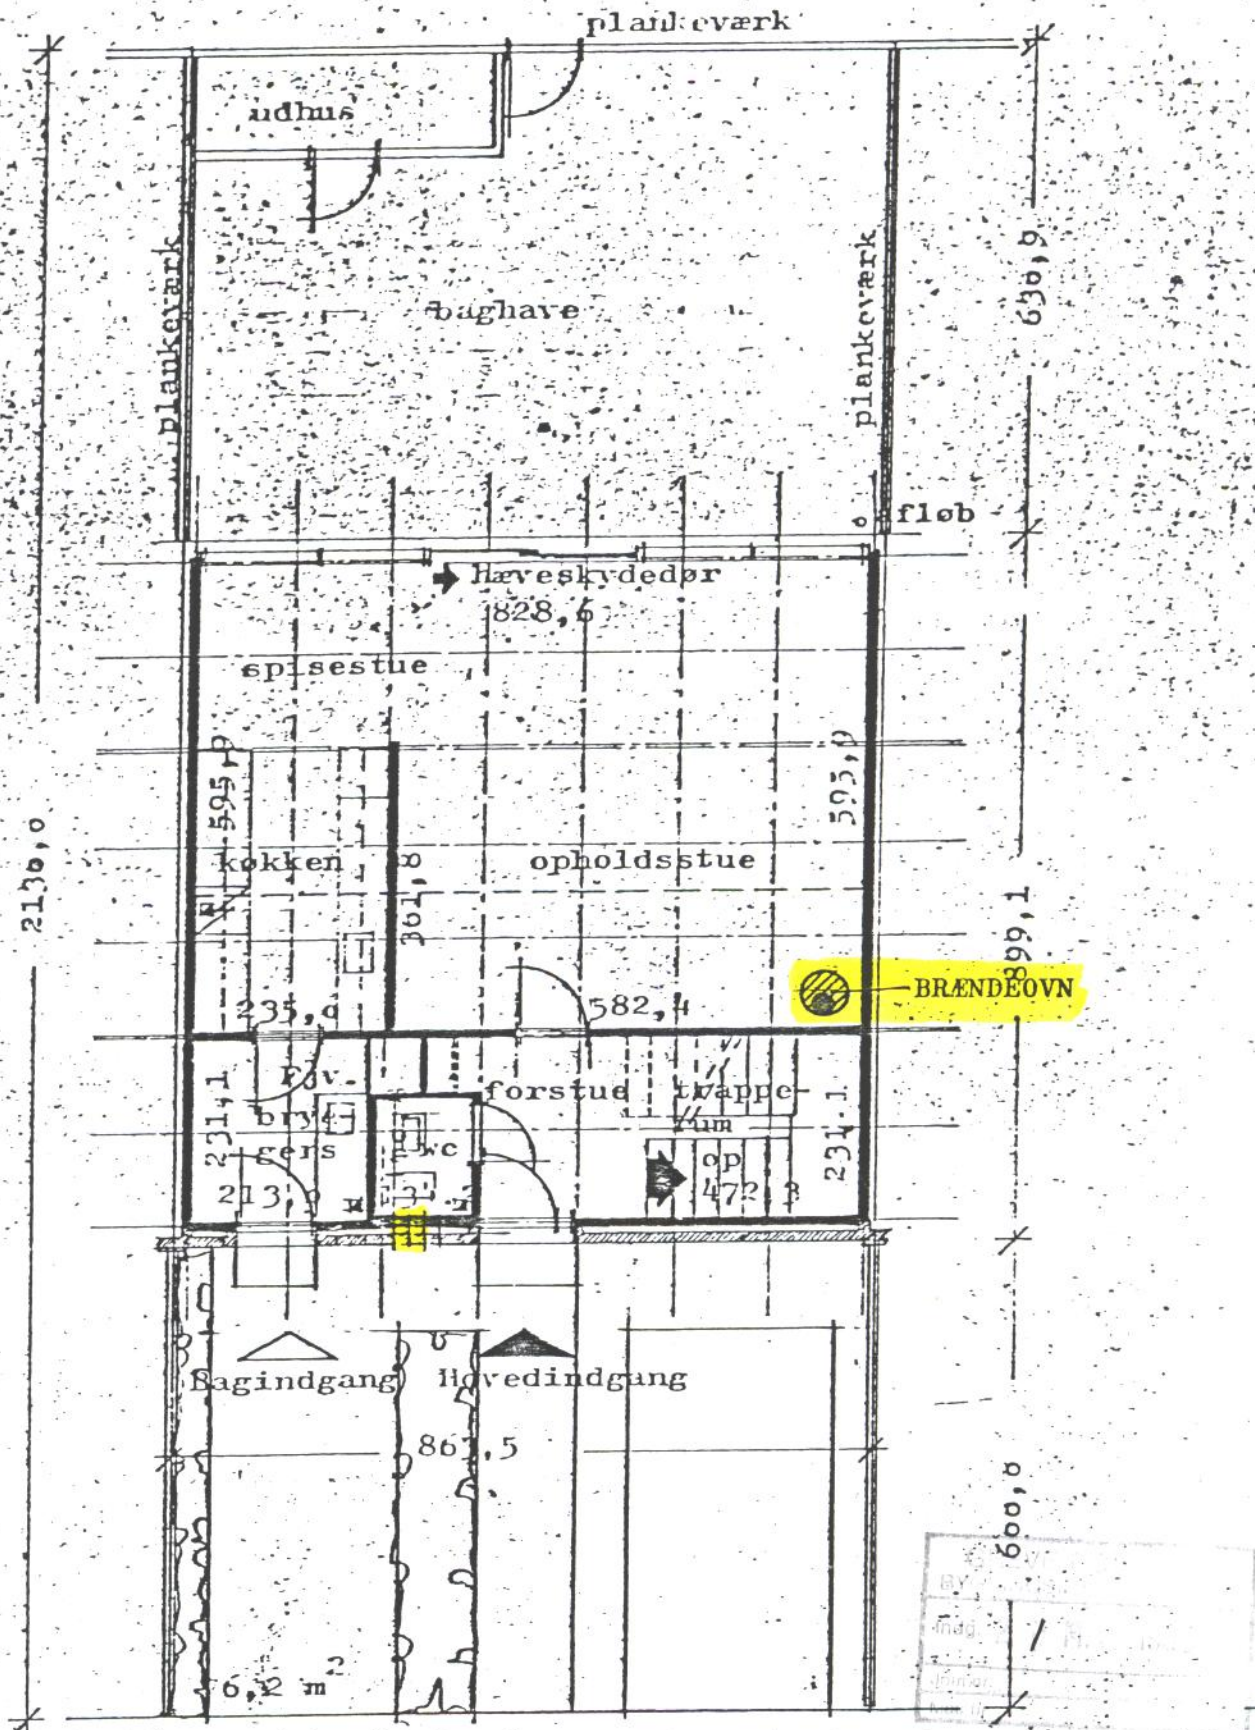

Indgangsfacade

GLASBYGGESTEN I GÆSTETOILET
OVENLYSVINDUE I TRAPPERUM

[Yellow highlight] = GODK. ÆNDRING

Stueplan

MED PLACERINGSMULIGHED FOR BRÆNDEOVN MED STÅLSKORSTEN

[Yellow highlight] = GODK. ÆNDRINGER

SNIT - MÅLESTOK 1:100
PLACERING AF OVENLYGSVINDUE OVER TRAPPE
SAMT PLACERING AF BRÆNDEOVN MED STÅLSKORSTEN
GREVE STRANDBY