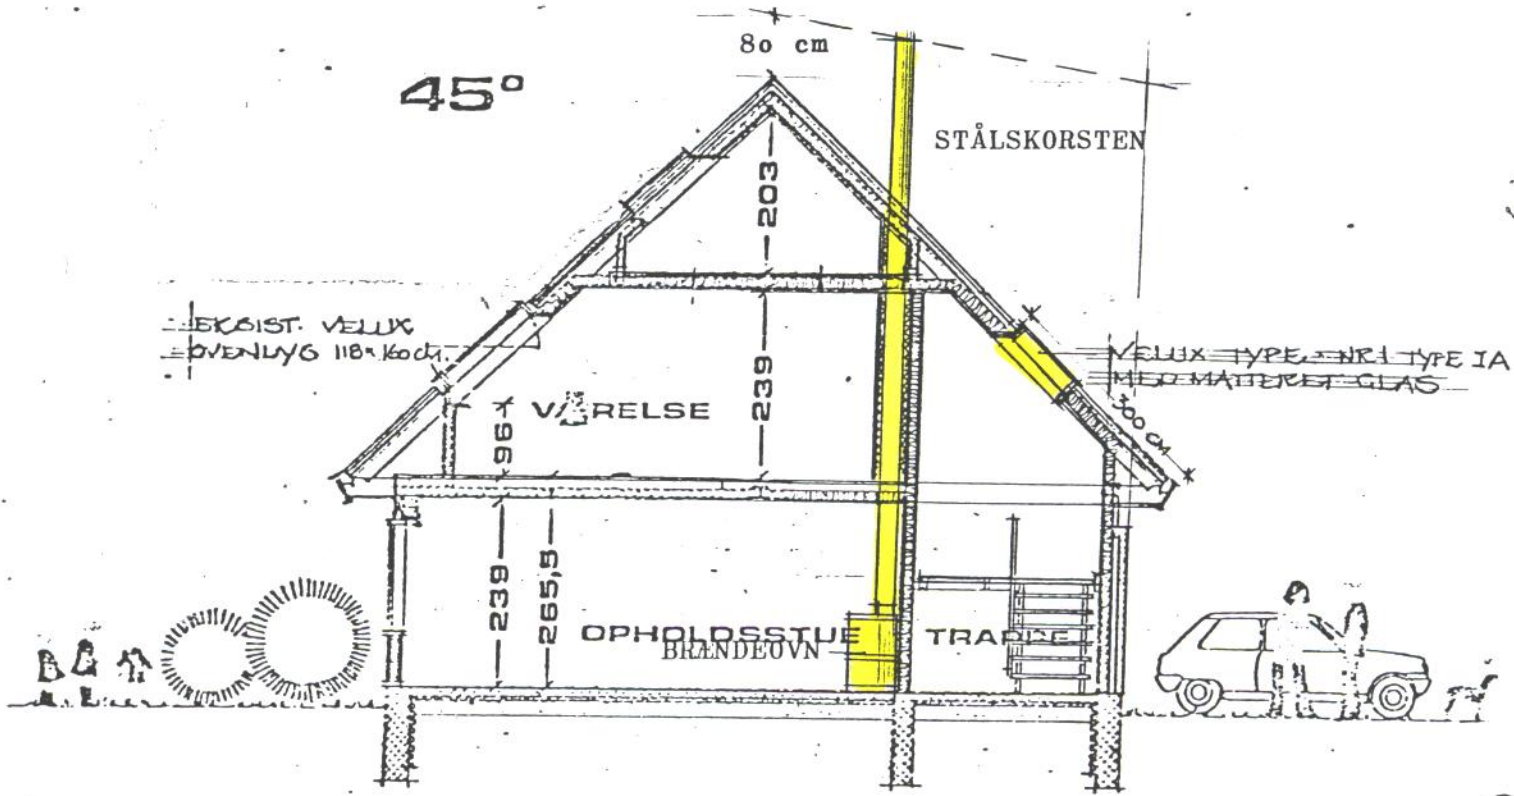

Indgangsfacade

GLASBYGGESTEN I GÆSTETOILET  
OVENLYSVINDUE I TRAPPERUM

[Yellow highlight] = GODK. ÆNDRING

Stueplan  
MED PLACERINGSMULIGHED FOR BRÆNDEOVN MED STÅLSKORSTEN

**[Yellow highlight]** = GODK. ÆNDRINGER

SNIT - MÅLESTOK 1:100  
PLACERING AF OVENLYG VINDUE OVER TRAPPE  
SAMT PLACERING AF BRÆNDEOVN MED STÅLSKORSTEN  
**GREVE STRANDBY**