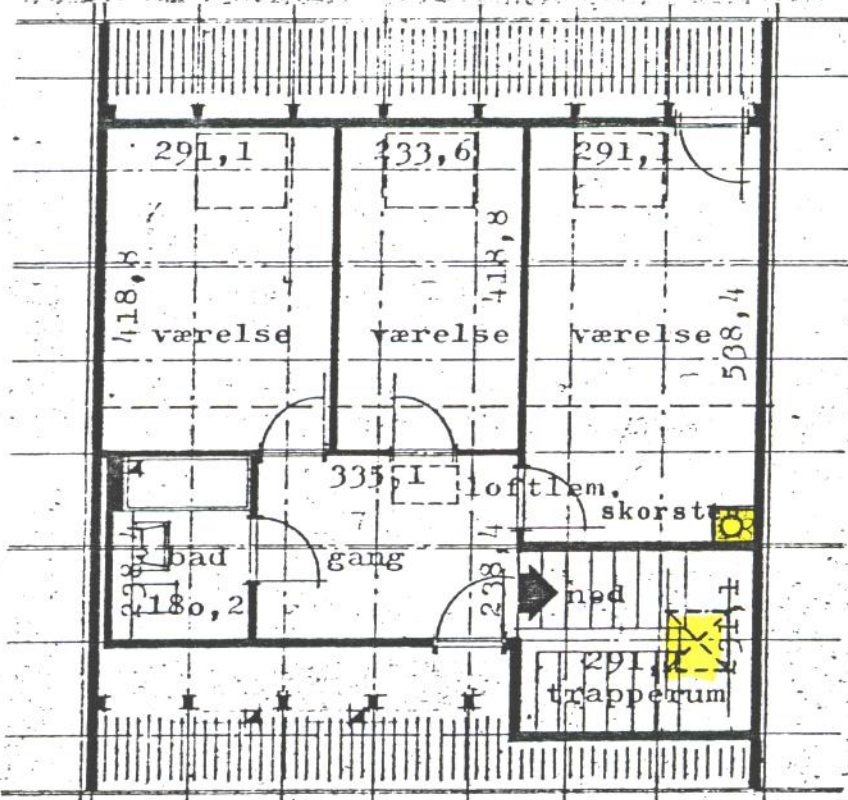

Indgangsfacade

GLASBYGGESTEN I GÆSTETOILET  
OVENLYSVINDUE I TRAPPERUM

[Yellow highlight] = GODK. ÆNDRING

Stueplan  
MED PLACERINGSMULIGHED FOR BRÆNDEOVN MED STÅLSKORSTEN

**[Yellow highlight]** = GODK. ÆNDRINGER

SNIT - MÅLESTOK 1:100  
PLACERING AF OVENLYG VINDUE OVER TRAPPE  
SAMT PLACERING AF BRÆNDEOVN MED STÅLSKORSTEN  
**GREVE STRANDBY**