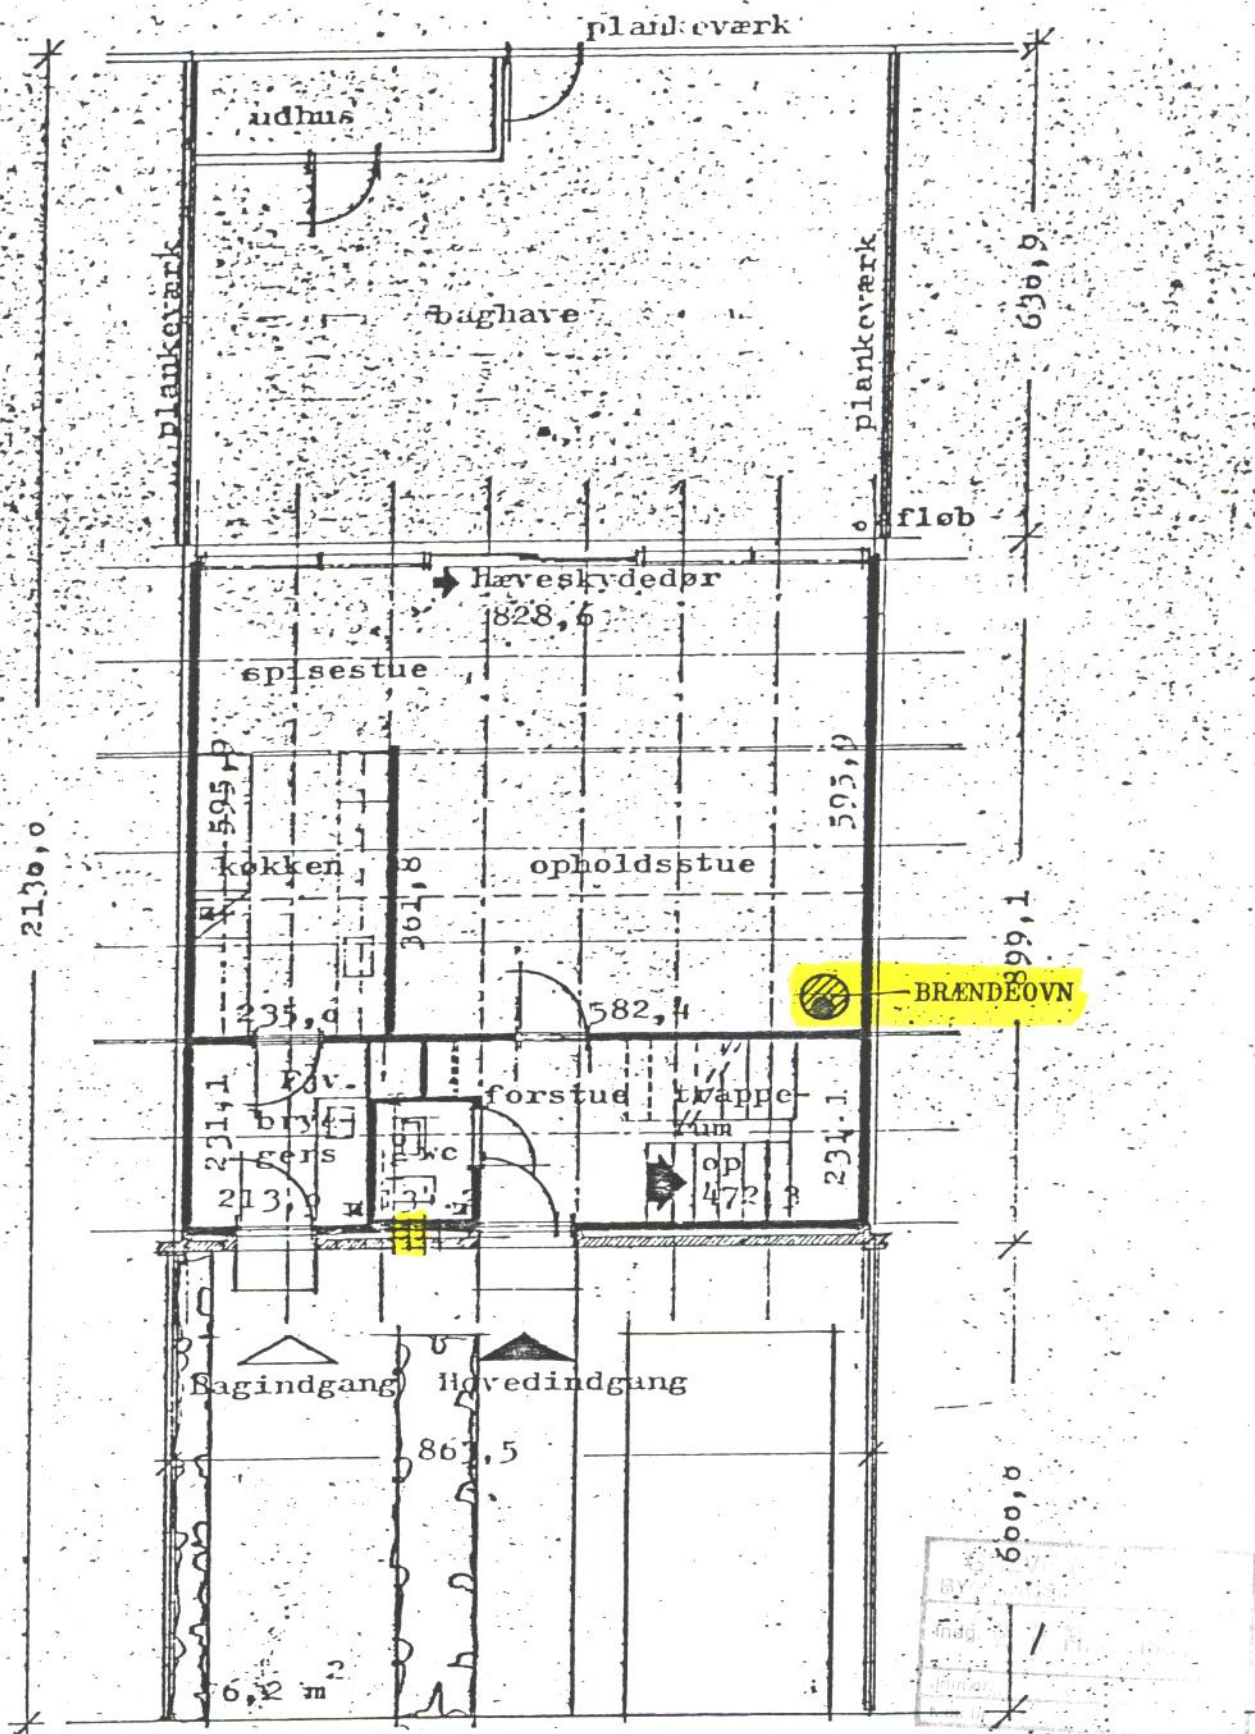

[Yellow highlight] = GODK. ÆNDRING

Stueplan
MED PLACERINGSMULIGHED FOR BRÆNDEOVN MED STÅLSKORSTEN