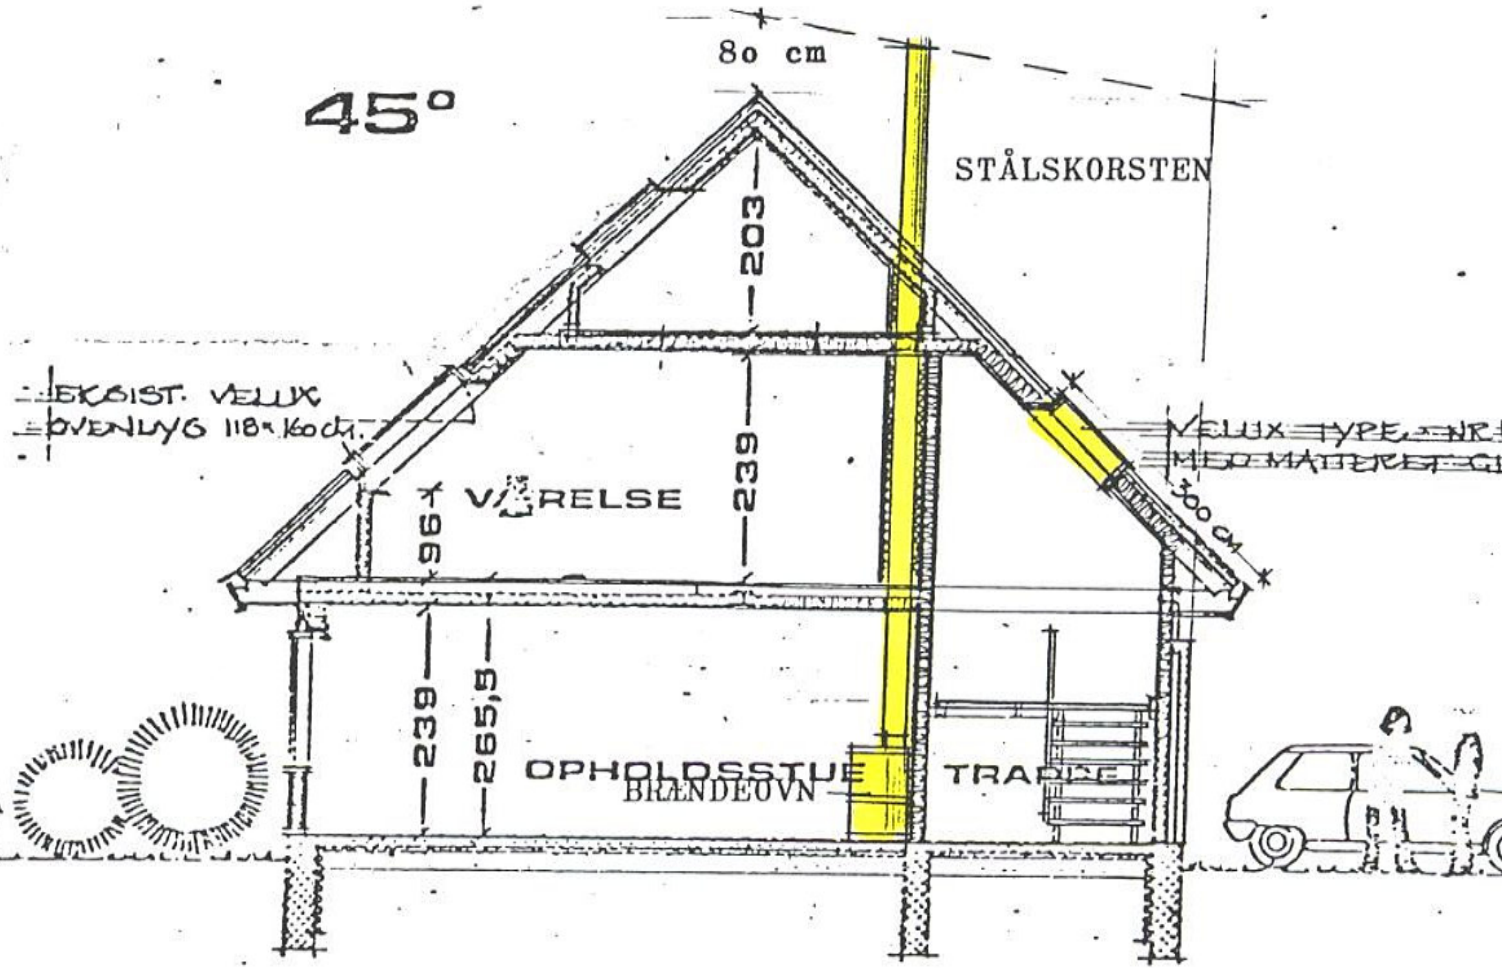

[Yellow highlight] = GODK. ÆNDRINGER

SNIT - MÅLESTOK 1:100
PLACERING AF OVENLYSVINDUE OVER TRAPPE
SAMT PLACERING AF BRÆNDEOVN MED STÅLSKORSTEN
GREVE STRANDBY

Indgangsfacade

GLASBYGGESTEN I GÆSTETOILET
OVENLYSVINDUE I TRAPPERUM

[Yellow highlight] = GODK. ÆNDRING

Stueplan

MED PLACERINGSMULIGHED FOR BRÆNDEOVN MED STÅLSKORSTEN