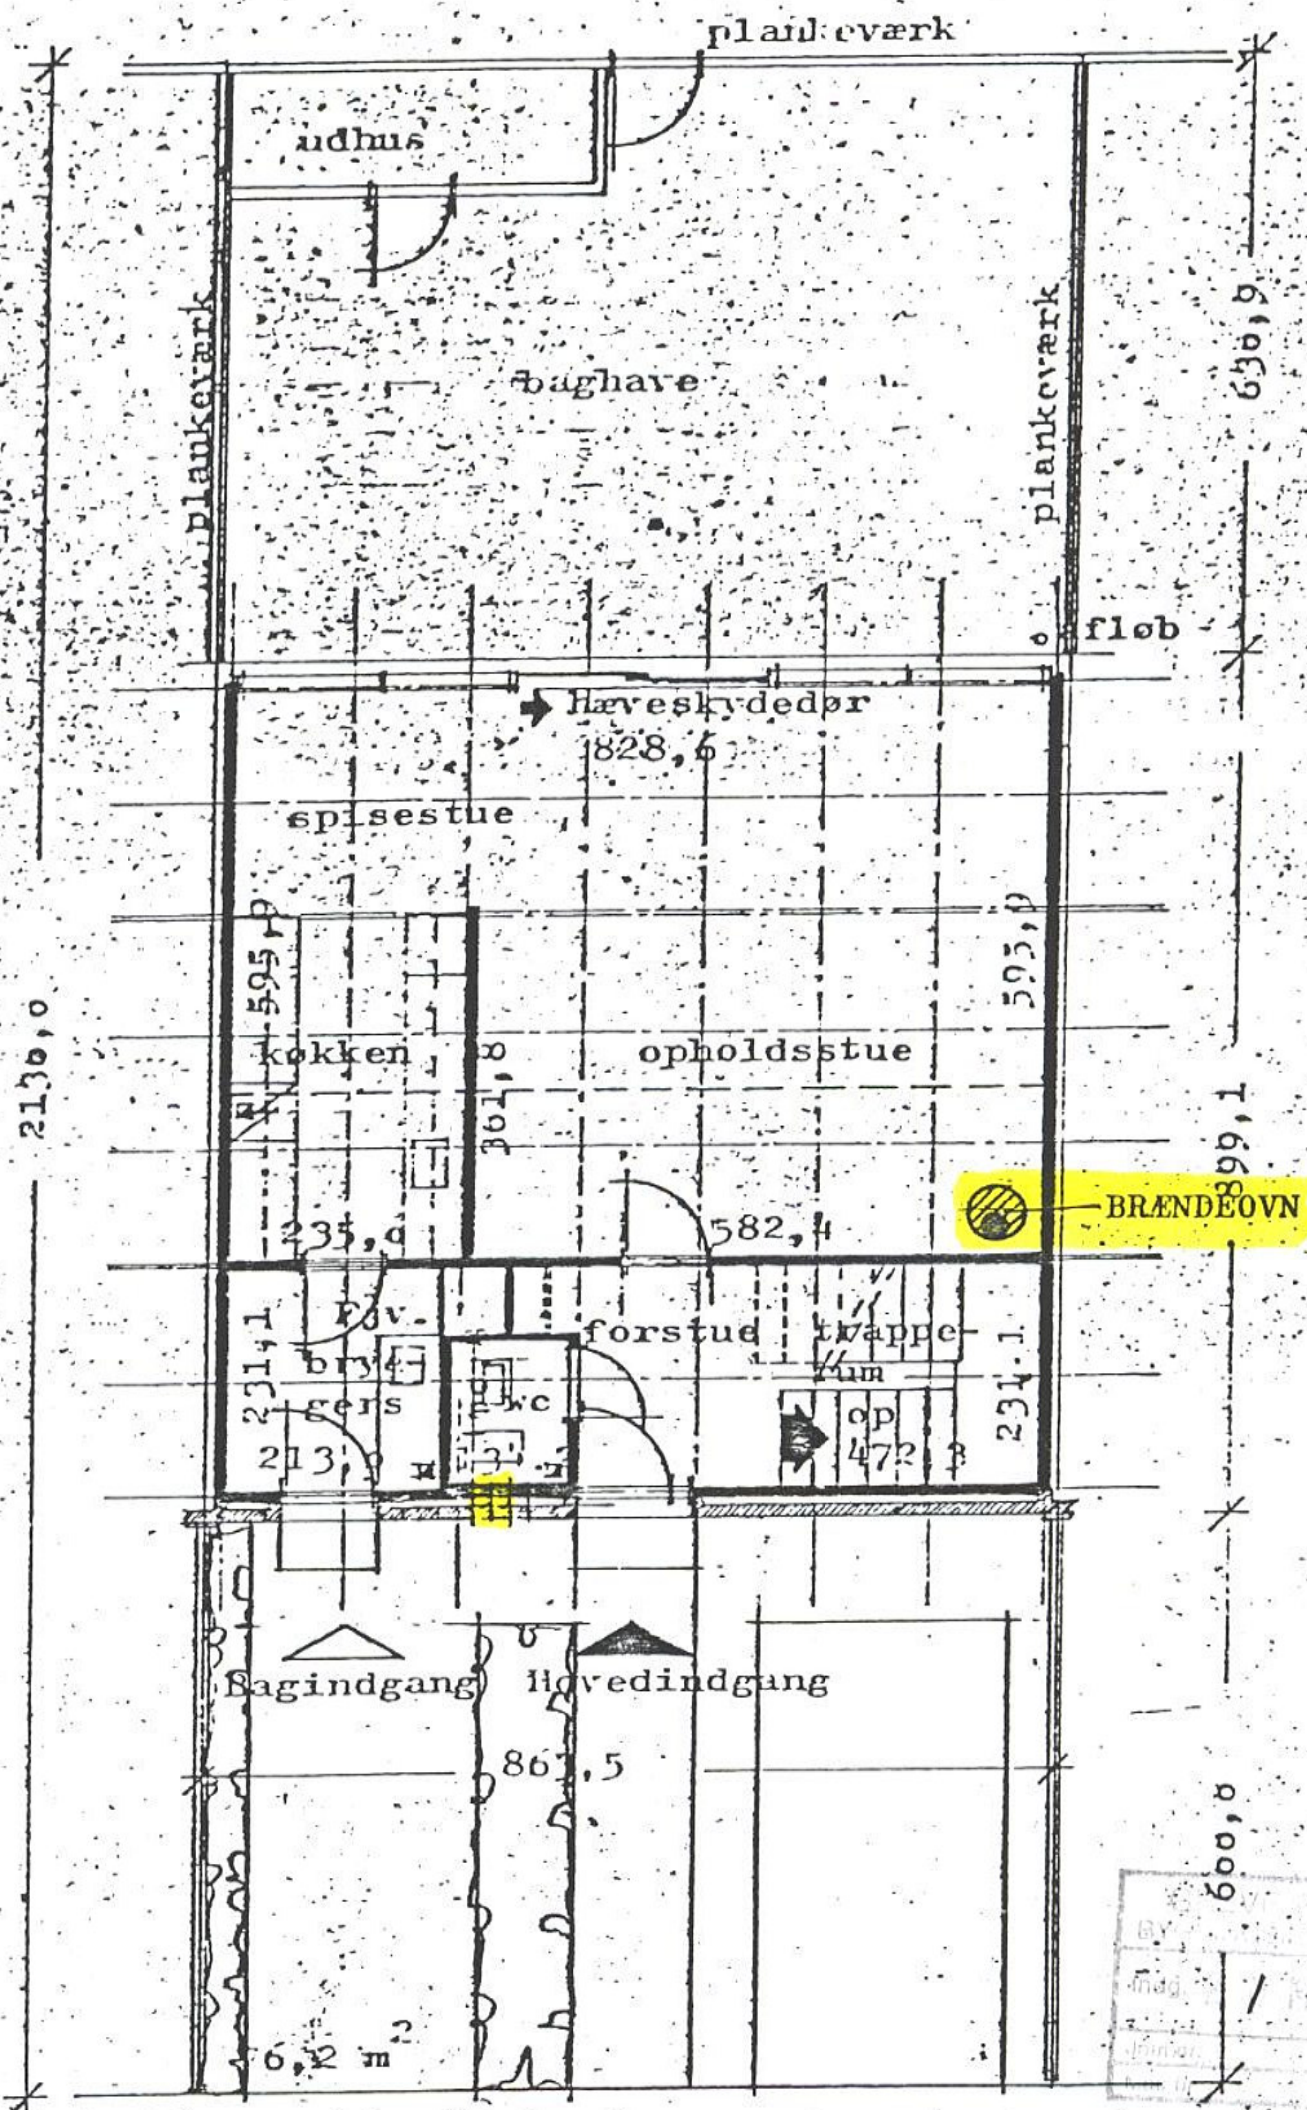

[Yellow highlight] = GODK. ÆNDRING

Stueplan

MED PLACERINGSMULIGHED FOR BRÆNDEOVN MED STÅLSKORSTEN