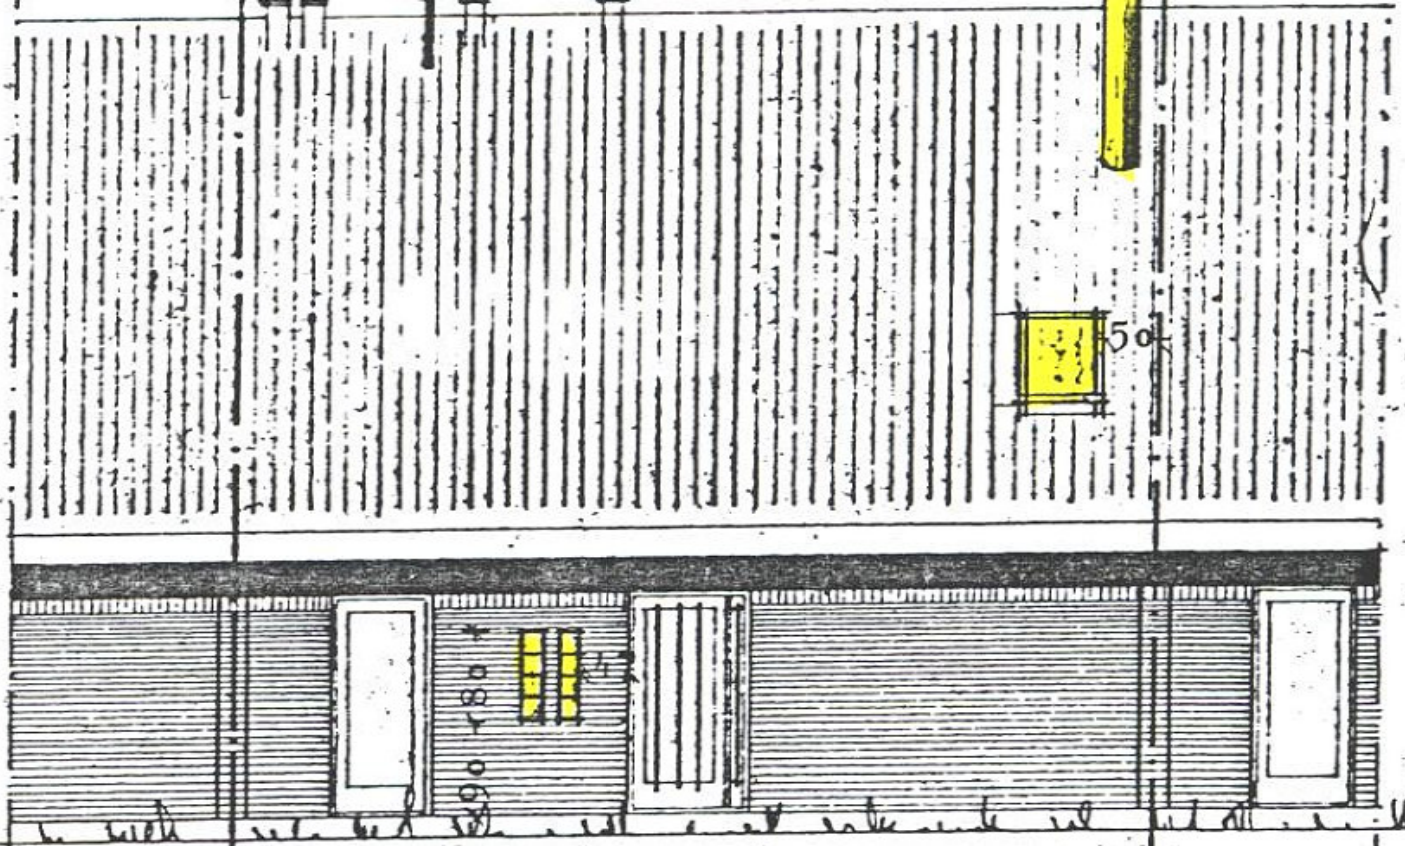

[Yellow highlight] = GODK. ÆNDRINGER

SNIT - MÅLESTOK 1:100
PLACERING AF OVENLYSVINDUE OVER TRAPPE
SAMT PLACERING AF BRÆNDEOVN MED STÅLSKORSTEN
GREVE STRANDBY

Indgangsfacade

GLASBYGGESTEN I GÆSTETOILET
OVENLYSVINDUE I TRAPPERUM

[Yellow highlight] = GODK. ÆNDRING

Stueplan

MED PLACERINGSMULIGHED FOR BRÆNDEOVN MED STÅLSKORSTEN