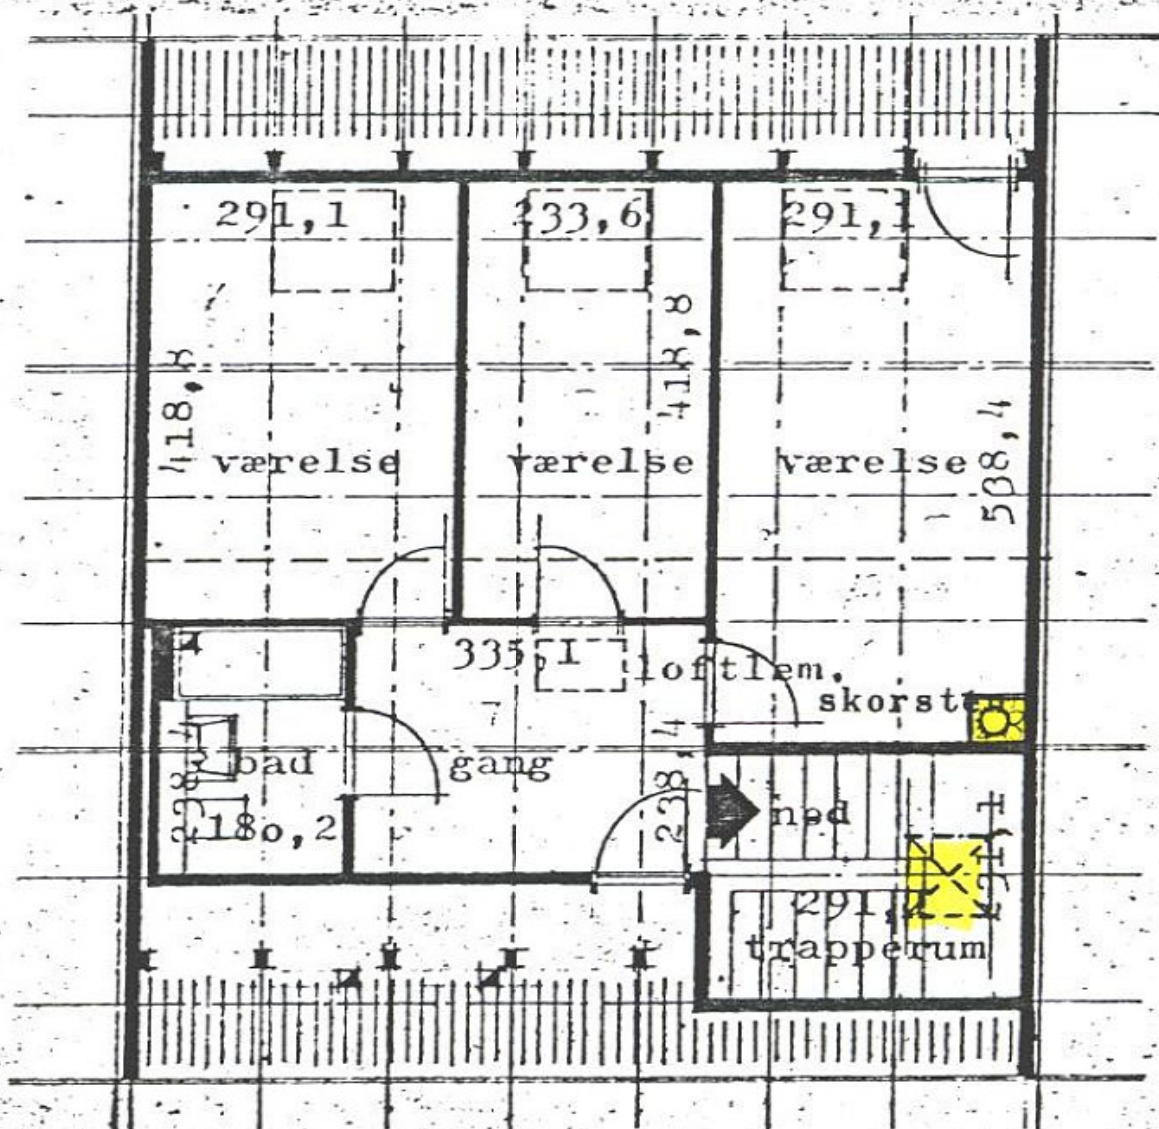

[Yellow highlight] = GODK. ÆNDRINGER

SNIT - MÅLESTOK 1:100
PLACERING AF OVENLYSVINDUE OVER TRAPPE
SAMT PLACERING AF BRÆNDEOVN MED STÅLSKORSTEN
GREVE STRANDBY

Indgangsfacade

GLASBYGGESTEN I GÆSTETOILET
OVENLYSVINDUE I TRAPPERUM

[Yellow highlight] = GODK. ÆNDRING

Stueplan

MED PLACERINGSMULIGHED FOR BRÆNDEOVN MED STÅLSKORSTEN