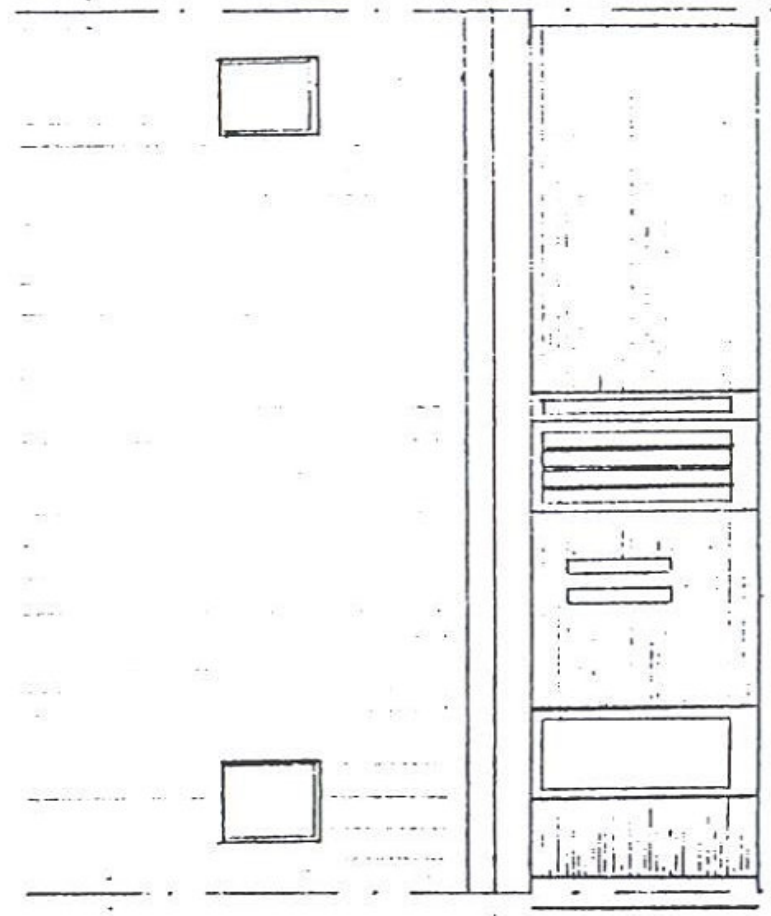

Handwritten notes at the bottom of the page, possibly describing the layout or materials.

Indgangsfacade

GLASBYGGESTEN I GÆSTETOILET
OVENLYSVINDUE I TRAPPERUM

Velux type nr. 1.

98x78

Standard GGL nr.
Ornament 520

Snit - Målestok 1:100

Placering af ovenlysvindue i badeværelse.

Indgangsfacade.

Glasbyggesten i gæstetøilet.

Ovenlysvindue i trapperum.

Ovenlysvindue i badeværelse.