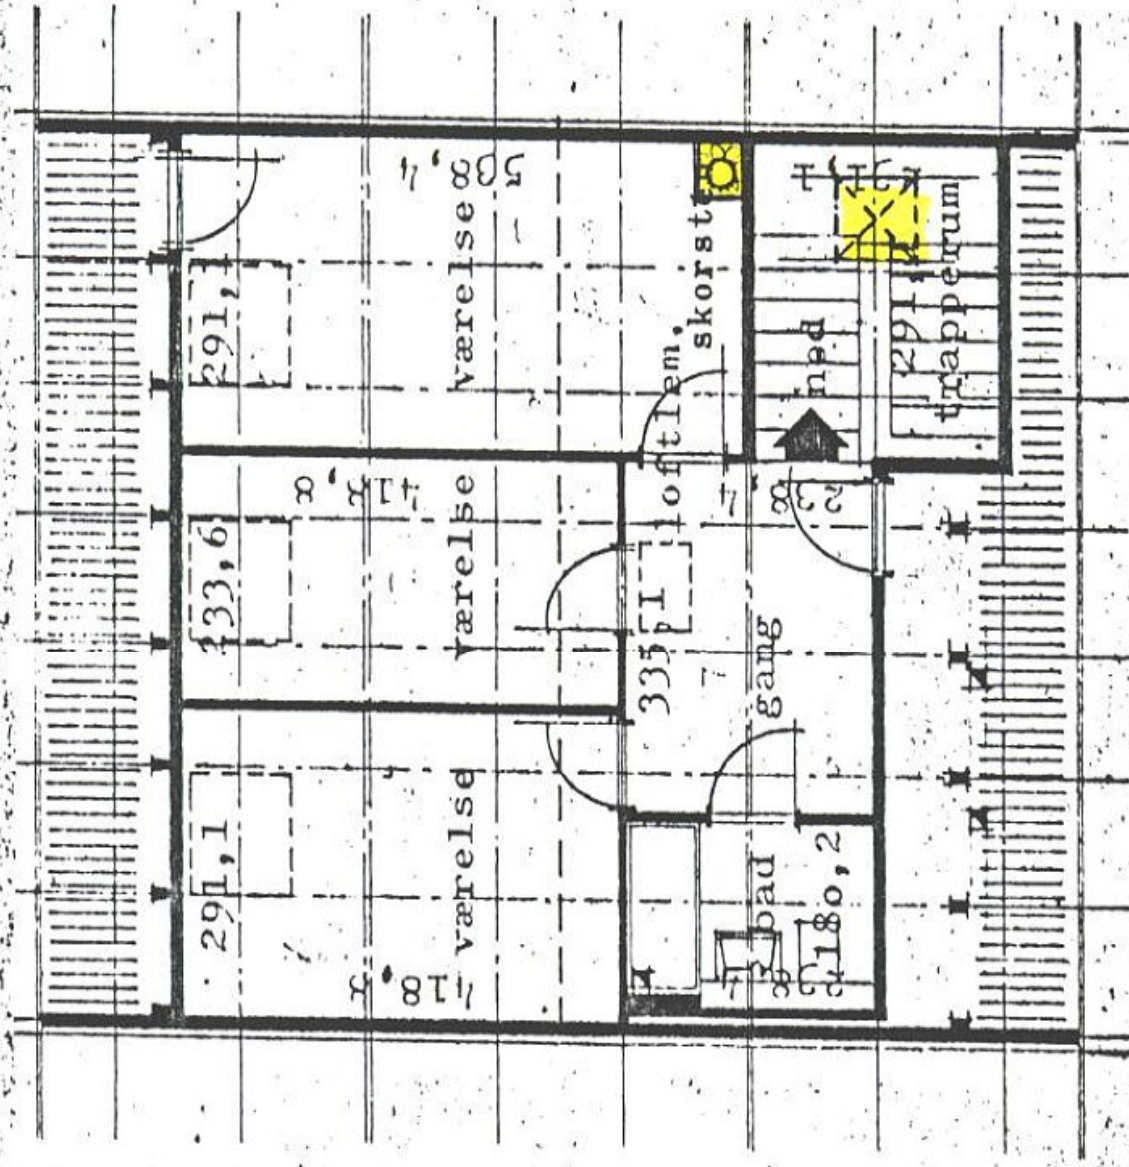

Handwritten notes at the bottom of the page, possibly describing the layout or materials.

Indgangsfacade

GLASBYGGESTEN I GÆSTETOILET
OVENLYSVINDUE I TRAPPERUM

Velux type nr. 1.

98x78

Standard GGL nr.
Ornament 520

Snit - Målestok 1:100

Placering af ovenlysvindue i badeværelse.

Indgangsfacade.

Glasbyggesten i gæstetøilet.

Ovenlysvindue i trapperum.

Ovenlysvindue i badeværelse.