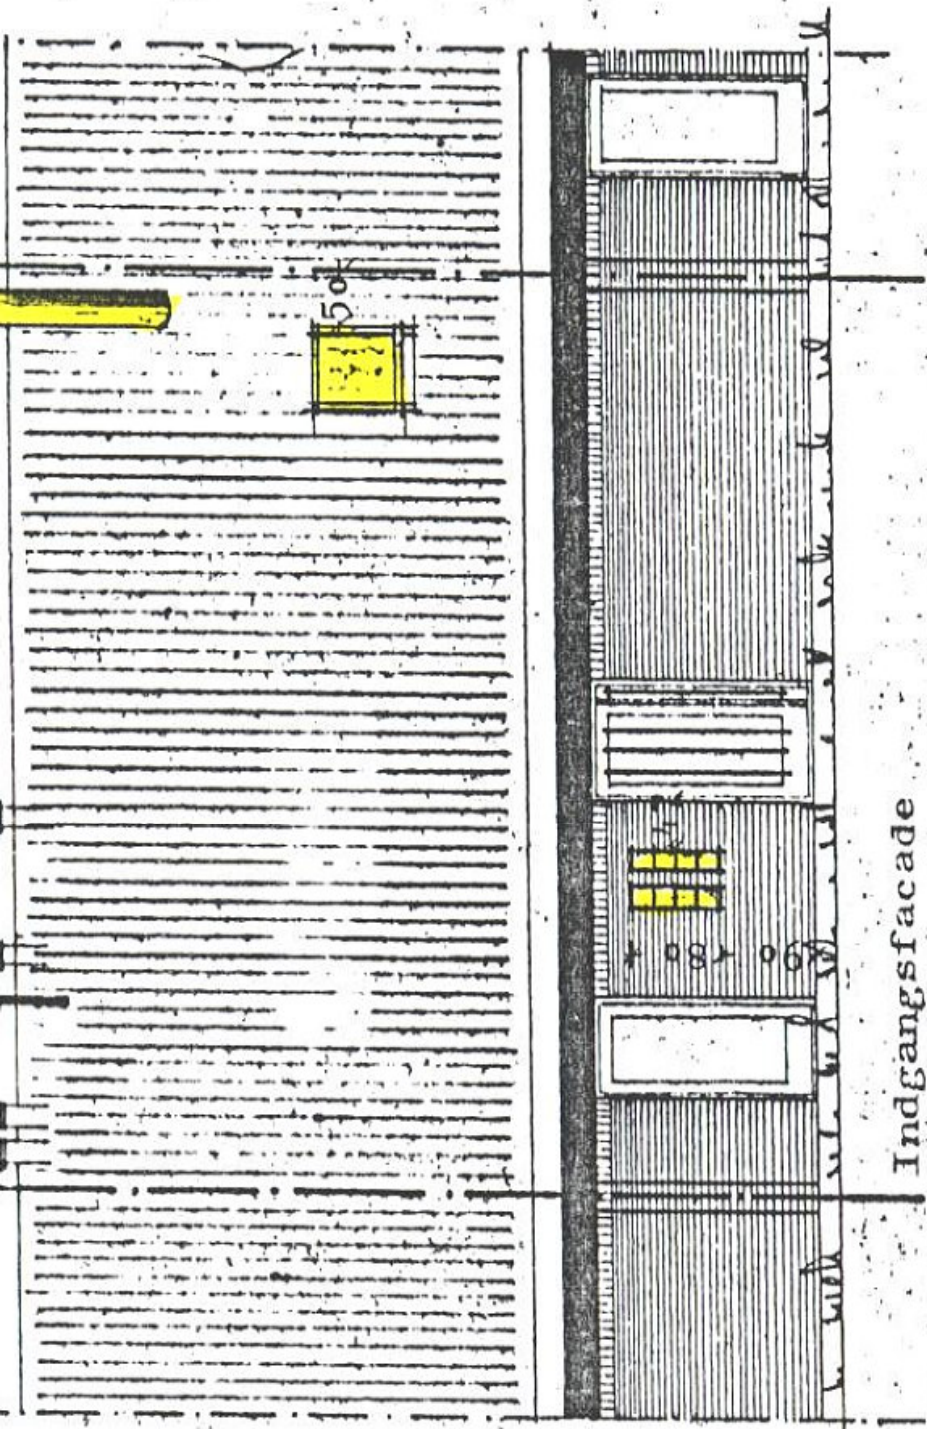

Handwritten notes at the bottom of the page, possibly describing the layout or materials.

Indgangsfacade

GLASBYGGESTEN I GÆSTETOILET
OVENLYSVINDUE I TRAPPERUM

Velux type nr. 1.

98x78

Standard GGL nr.
Ornament 520

Snit - Målestok 1:100

Placering af ovenlysvindue i badeværelse.

Indgangsfacade.

Glasbyggesten i gæstetøilet.

Ovenlysvindue i trapperum.

Ovenlysvindue i badeværelse.