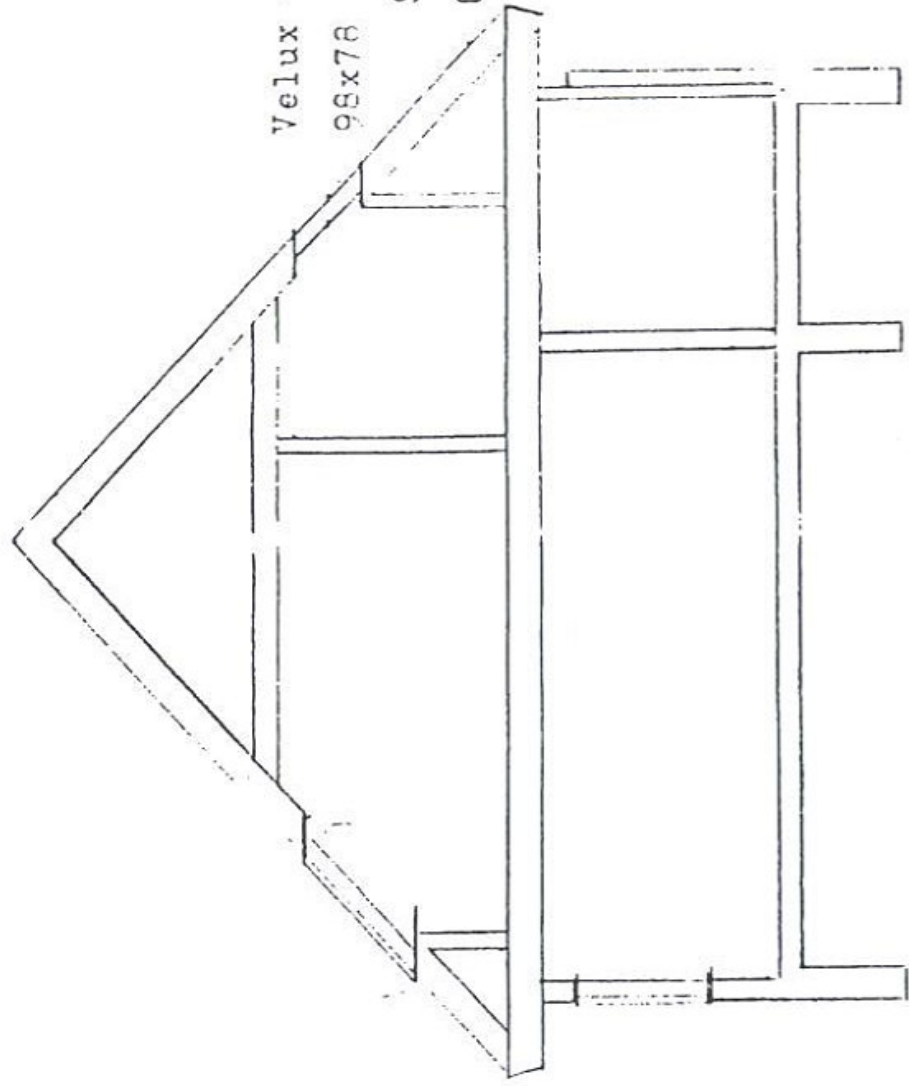

Handwritten notes at the bottom of the page, possibly describing the layout or materials.

Indgangsfacade

GLASBYGGESTEN I GÆSTETOILET
OVENLYSVINDUE I TRAPPERUM

Velux type nr. 1.

98x78

Standard GGL nr.
Ornament 520

Snit - Målestok 1:100

Placering af ovenlysvindue i badeværelse.

Indgangsfacade.

Glasbyggesten i gæstetøilet.

Ovenlysvindue i trapperum.

Ovenlysvindue i badeværelse.