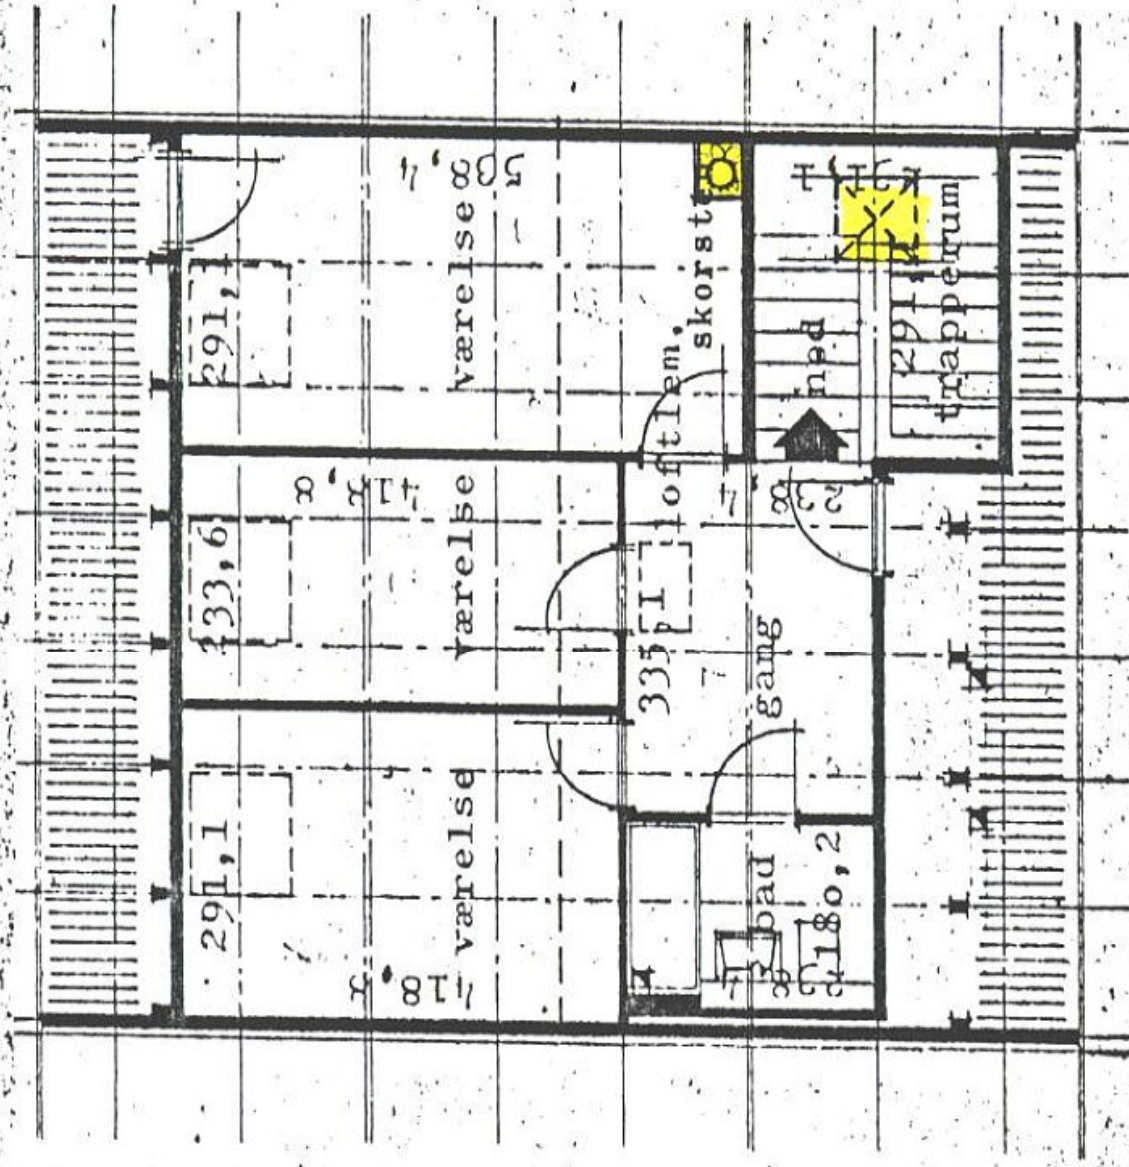

Velux type nr. 1.

98x78

Standard GGL nr.

Ornament 520

Snit - Målestok 1:100

Placering af ovenlysvindue i badeværelse.

Indgangsfacade.

Glasbyggesten i gæstetøilet.

Ovenlysvindue i trapperum.

Ovenlysvindue i badeværelse.

Indgangsfacade

GLASBYGGESTEN I GÆSTETOILET
OVENLYSVINDUE I TRAPPERUM

BRÆNDLING = GODK.

Stueplan

MED PLACERINGSMULIGHED FOR BRÆNDEOVN MED STÅLSKORSTEN