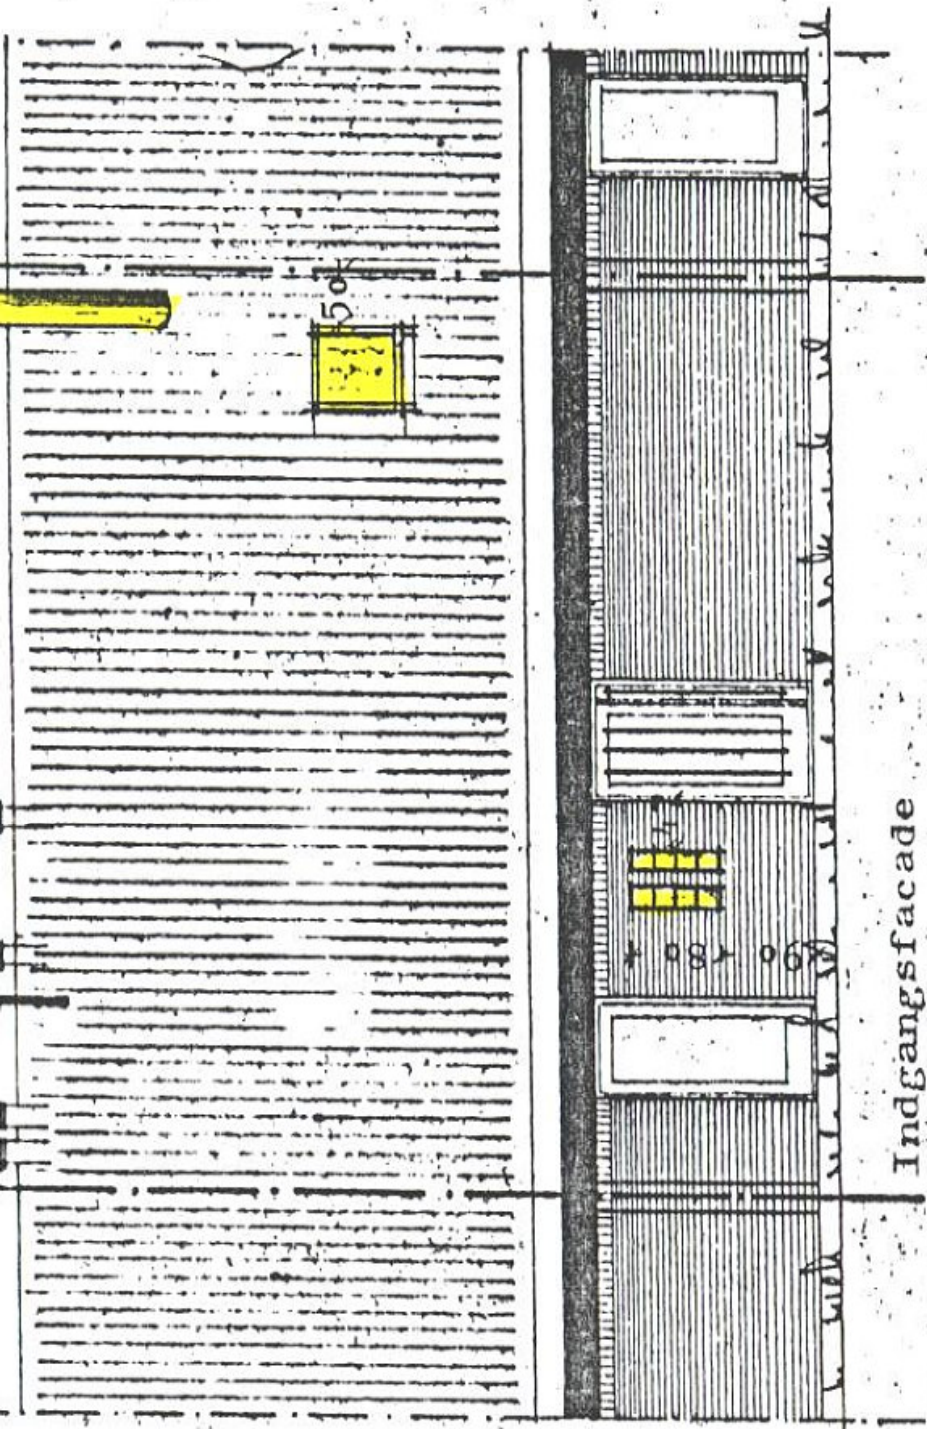

Indgangsfacade