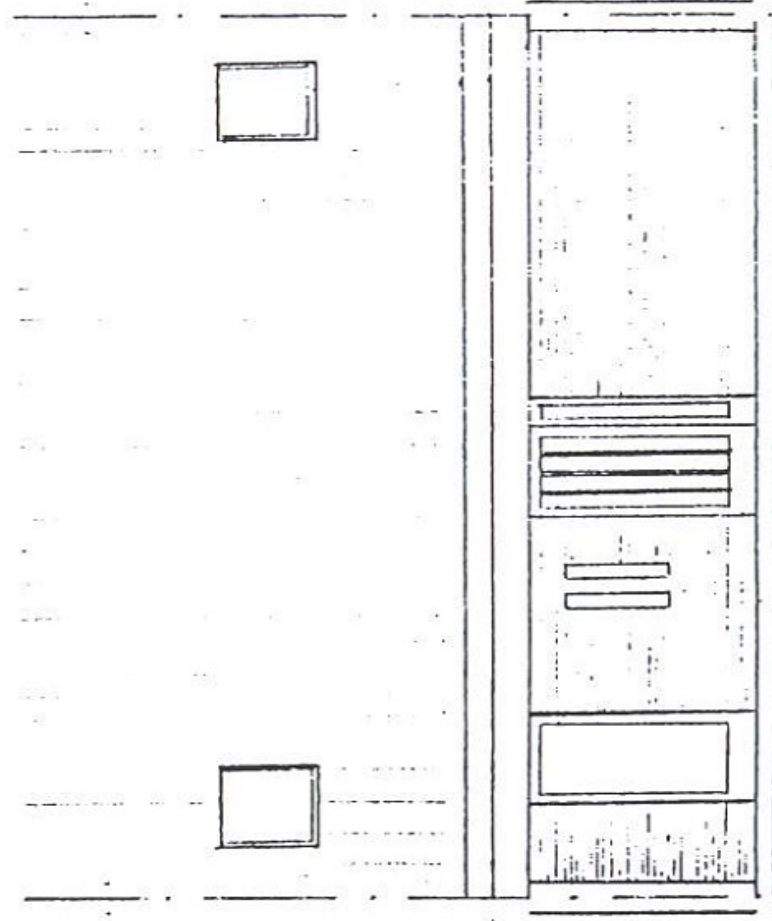

Velux type nr. 1.

98x78

Standard GGL nr.

Ornament 520

Snit - Målestok 1:100

Placering af ovenlysvindue i badeværelse.

Indgangsfacade.

Glasbyggesten i gæstetøilet.

Ovenlysvindue i trapperum.

Ovenlysvindue i badeværelse.

Indgangsfacade

GLASBYGGESTEN I GÆSTETOILET
OVENLYSVINDUE I TRAPPERUM

BRÆNDLING = GODK.

Stueplan

MED PLACERINGSMULIGHED FOR BRÆNDEOVN MED STÅLSKORSTEN