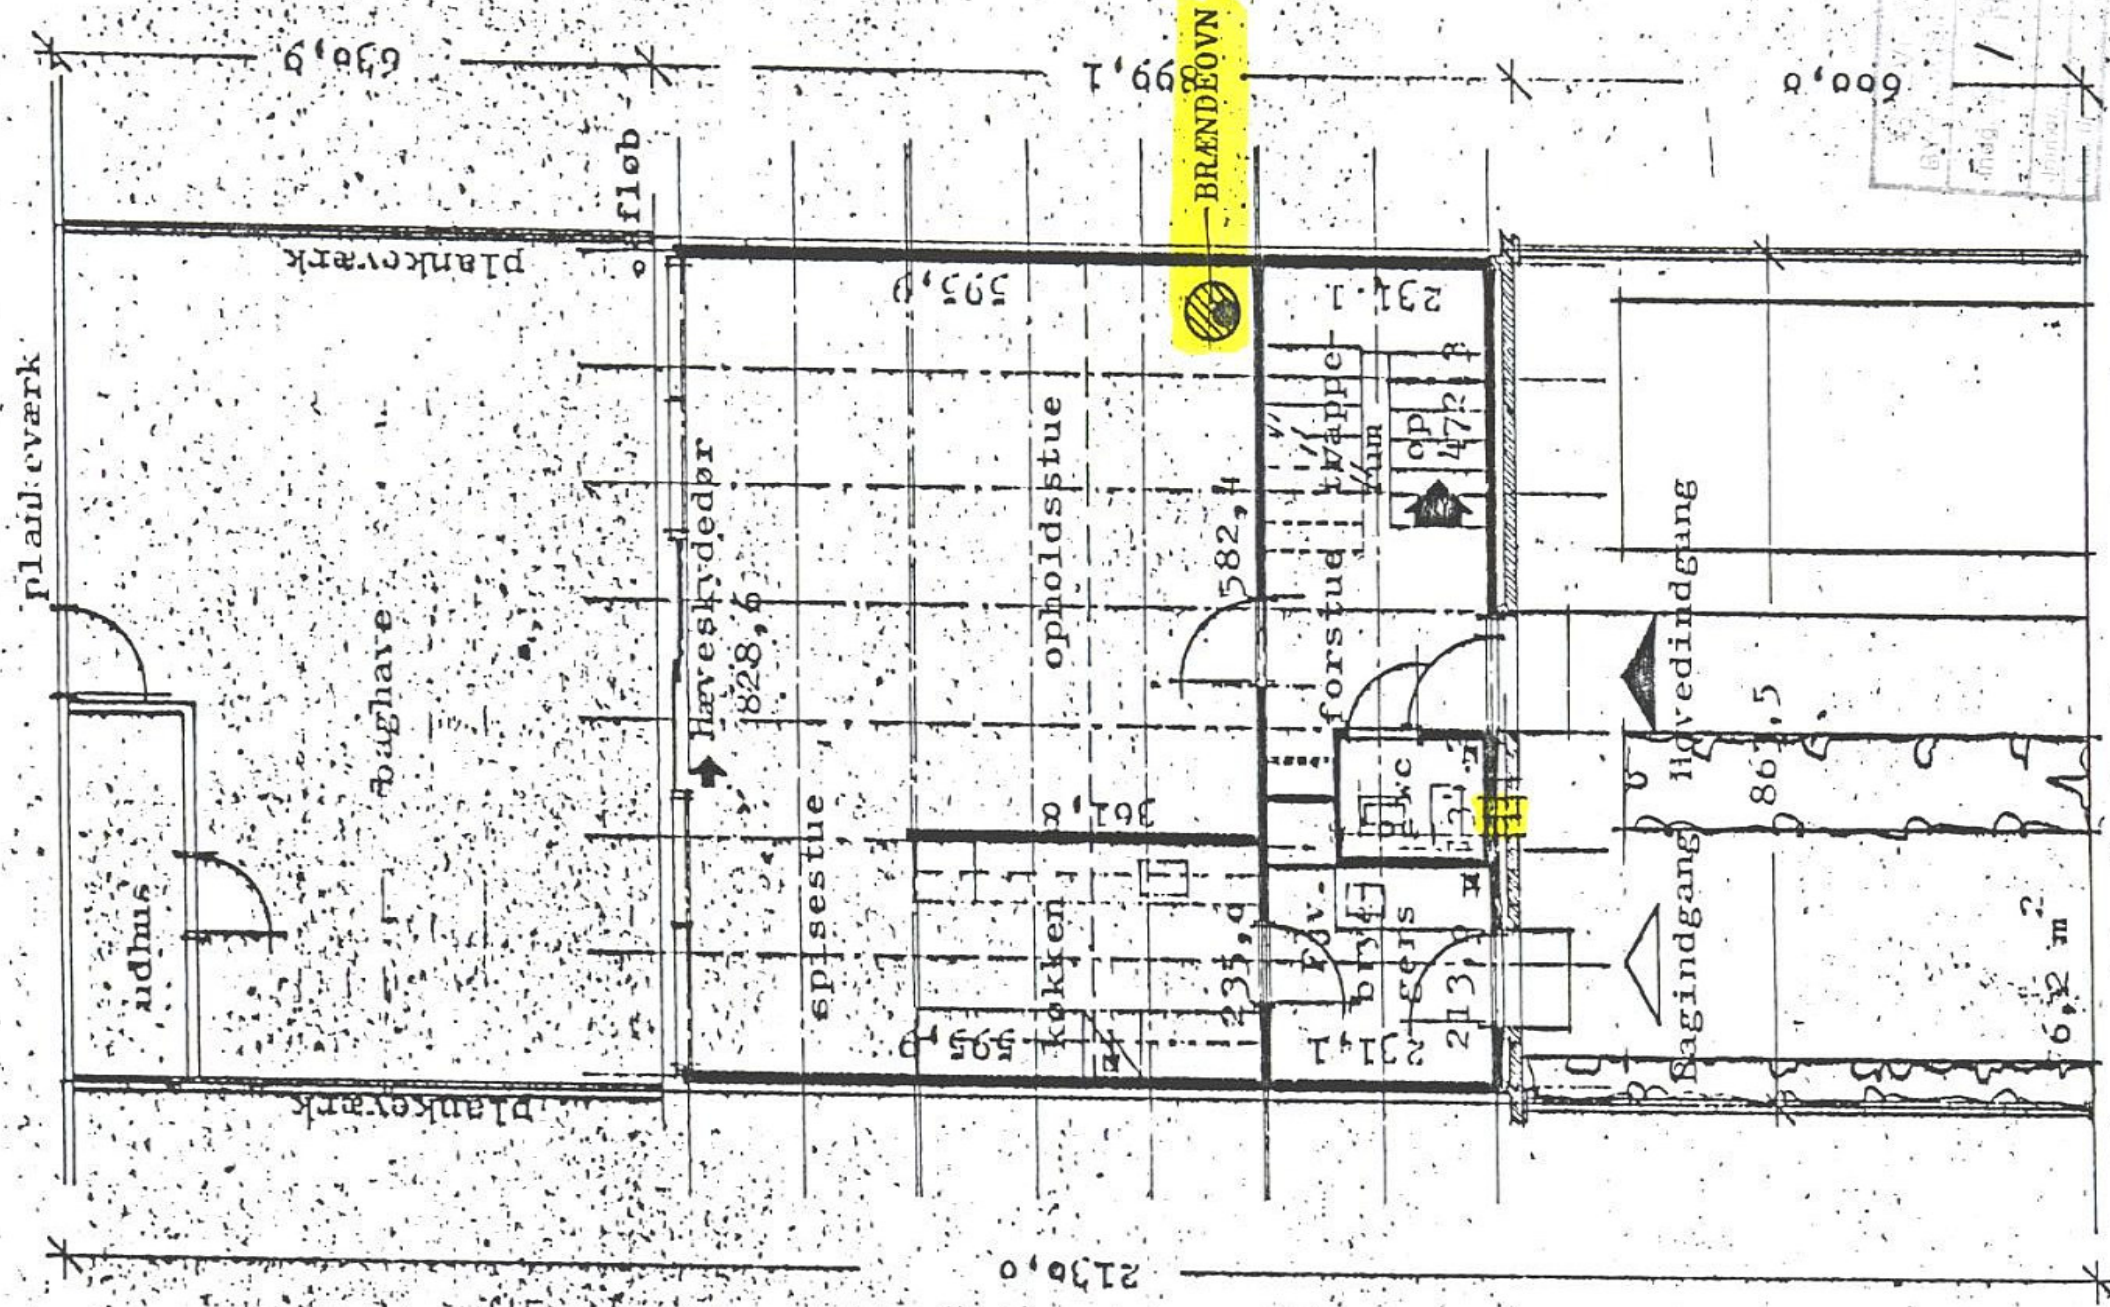

BRÆNDLING = GODK.

Stueplan

MED PLACERINGSMULIGHED FOR BRÆNDEOVN MED STÅLSKORSTEN