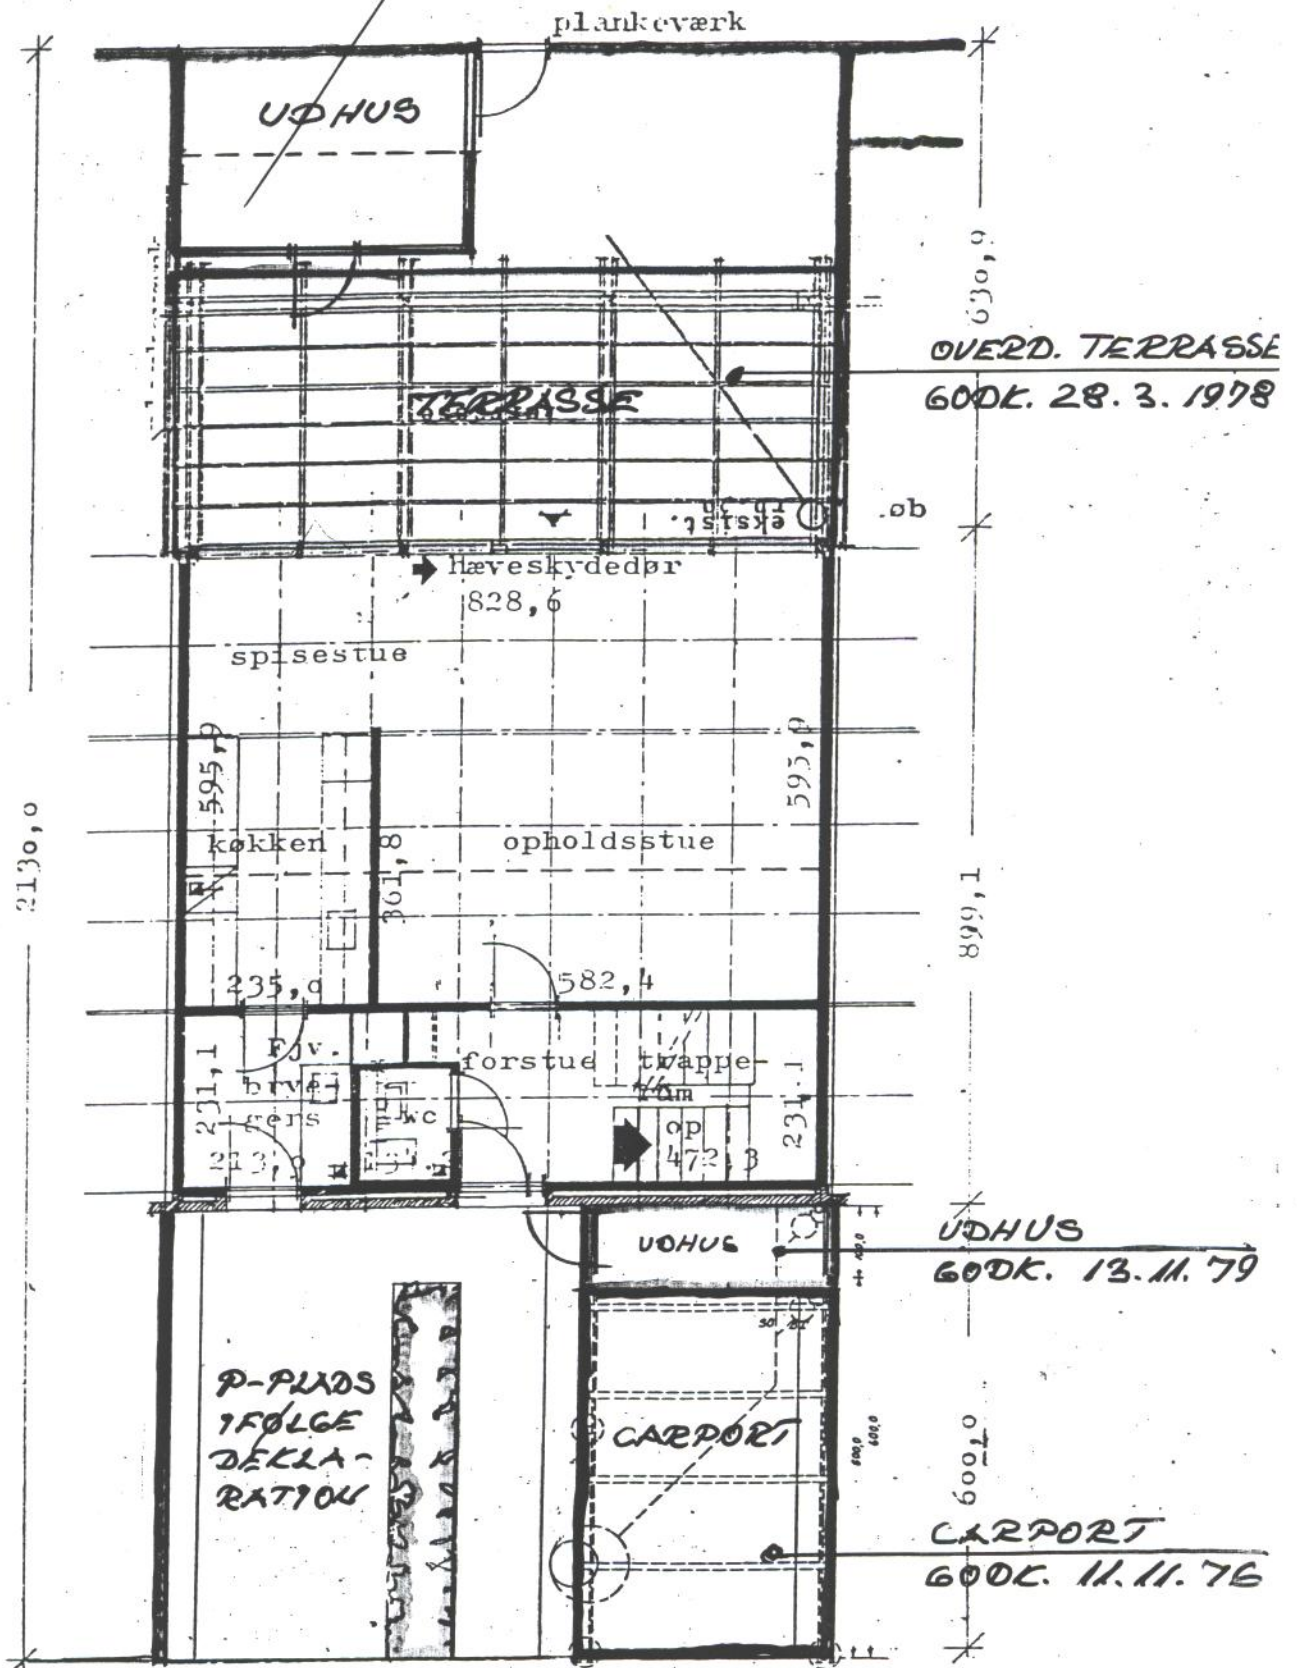

[Yellow box] = GODK. ÆNDRINGER.

Stueplan

MED UDVIDELSE AF HAVESKUR OG CYKELSKUR UNDER CARPORT

UDVIDELSE
60DK. 13. 11. 1979

Plan of carport.

TILLADT BEBYGGELSE