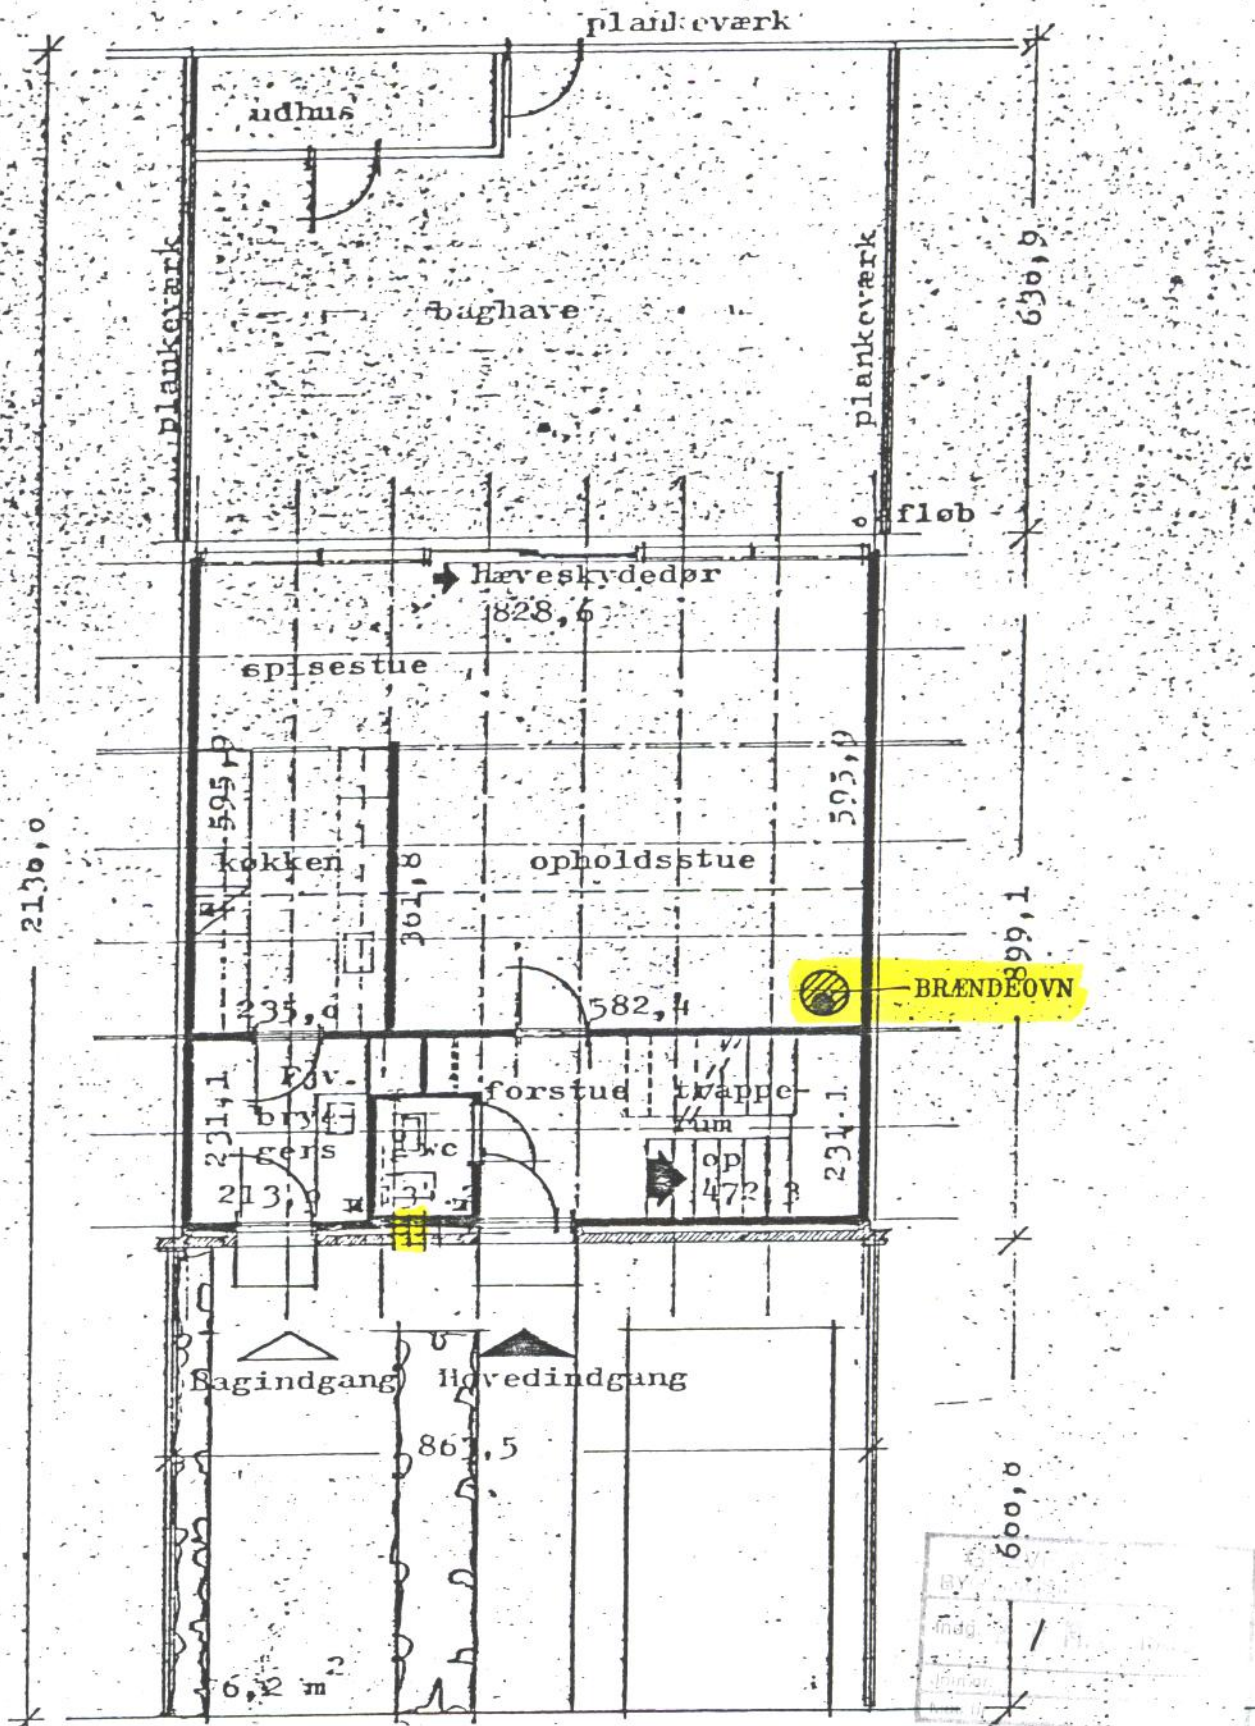

Indgangsfacade

GLASBYGGESTEN I GÆSTETOILET
OVENLYSVINDUE I TRAPPERUM

[Yellow highlight] = GODK. ÆNDRING

Stueplan

MED PLACERINGSMULIGHED FOR BRÆNDEOVN MED STÅLSKORSTEN

Velux type nr. 1.

98x78

Standard GGL nr. 1

Ornament 520

Snit - Målestok 1:100

Placering af ovenlysvindue i badeværelse.

Indgangsfacade.

Glasbyggesten i gæstetoilet.

Ovenlysvindue i trapperum.

Ovenlysvindue i badeværelse.