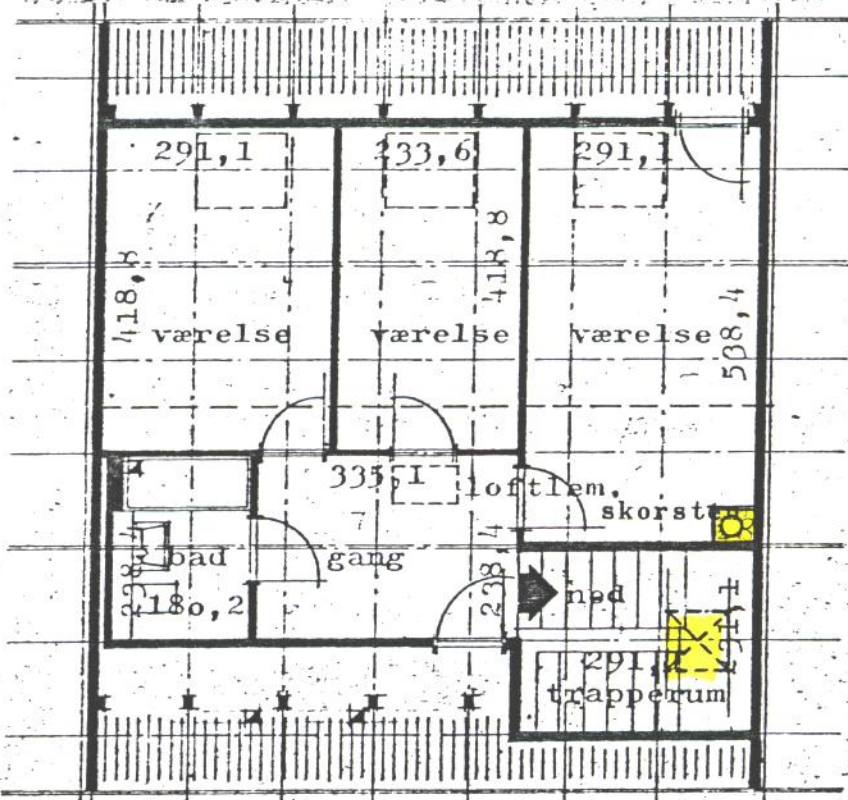

Indgangsfacade

GLASBYGGESTEN I GÆSTETOILET
OVENLYSVINDUE I TRAPPERUM

[Yellow highlight] = GODK. ÆNDRING

Stueplan

MED PLACERINGSMULIGHED FOR BRÆNDEOVN MED STÅLSKORSTEN

Velux type nr. 1.

98x78

Standard GGL nr. 1

Ornament 520

Snit - Målestok 1:100

Placering af ovenlysvindue i badeværelse.

Indgangsfacade.

Glasbyggesten i gæstetoilet.

Ovenlysvindue i trapperum.

Ovenlysvindue i badeværelse.