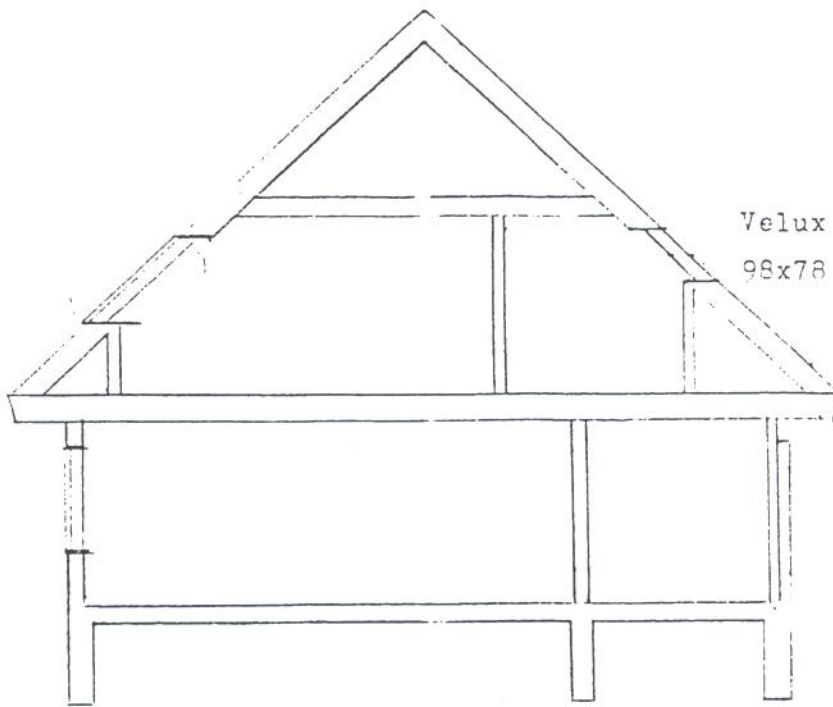

Indgangsfacade

GLASBYGGESTEN I GÆSTETOILET
OVENLYSVINDUE I TRAPPERUM

[Yellow highlight] = GODK. ÆNDRING

Stueplan

MED PLACERINGSMULIGHED FOR BRÆNDEOVN MED STÅLSKORSTEN

Velux type nr. 1.

98x78

Standard GGL nr. 1

Ornament 520

Snit - Målestok 1:100

Placering af ovenlysvindue i badeværelse.

Indgangsfacade.

Glasbyggesten i gæstetoilet.

Ovenlysvindue i trapperum.

Ovenlysvindue i badeværelse.