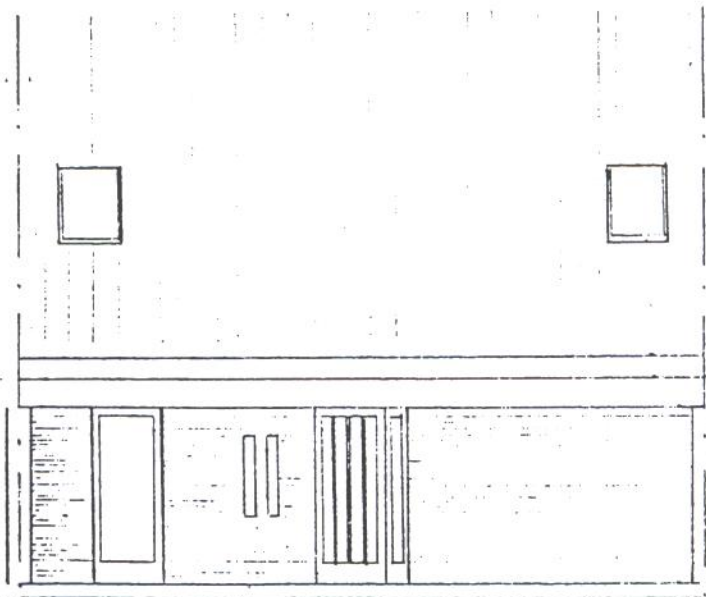

Indgangsfacade

GLASBYGGESTEN I GÆSTETOILET
OVENLYSVINDUE I TRAPPERUM

[Yellow highlight] = GODK. ÆNDRING

Stueplan

MED PLACERINGSMULIGHED FOR BRÆNDEOVN MED STÅLSKORSTEN

Velux type nr. 1.

98x78

Standard GGL nr. 1

Ornament 520

Snit - Målestok 1:100

Placering af ovenlysvindue i badeværelse.

Indgangsfacade.

Glasbyggesten i gæstetoilet.

Ovenlysvindue i trapperum.

Ovenlysvindue i badeværelse.